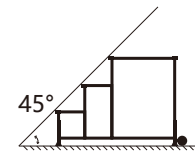

园林梯

工作台

平台梯

脚踏板

家用踏步

设计款梯凳

品牌合作款

天板尺寸  
 60cm x 50cm (DB-1~3EN)  
 80cm x 50cm (DB-4EN(H))  
 95cm x 50cm (DB-5&6EN(H))

2

3

4

45°

型号	天板高度 (cm)	带扶手高度 (cm)	使用尺寸 (cm)		重量 (kg)	价格
			W 横宽	D 跨宽		
DB-1EN	25	-	62	49	6.2	
DB-2EN	50	-	62	67	19.6	
DB-3EN	75	-	62	85	23.6	
DB-4EN(H)	100	200	82	103	31.6	
DB-5EN(H)	125	225	97	121	36.8	
DB-6EN(H)	150	250	97	139	39.2	