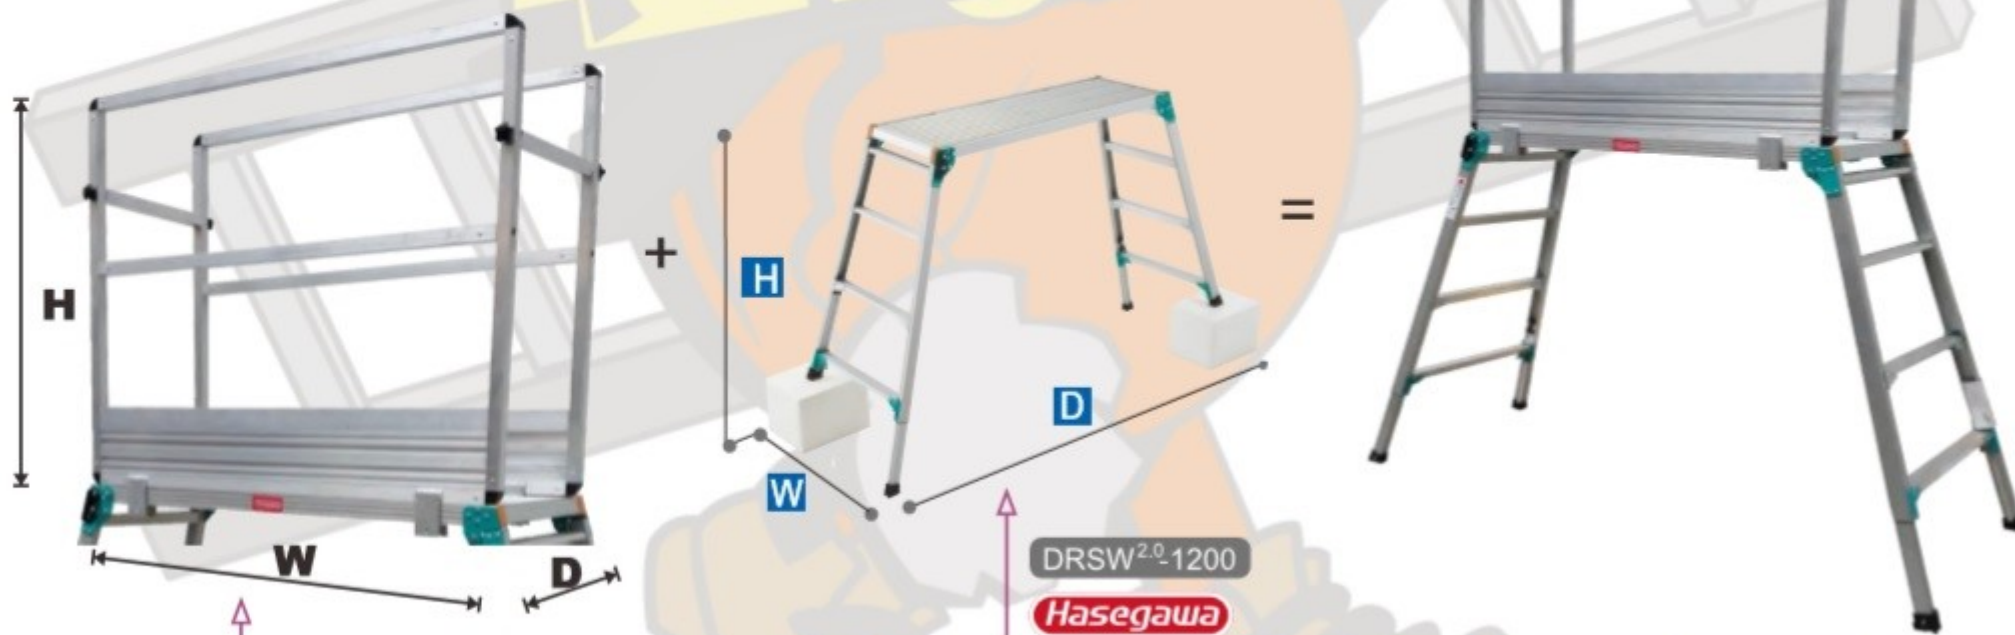

# DR-LADDER

WORKING PLATFORM

PS - KFS - GR Series

Item Number	H (cm)	W (cm)	D (cm)	Item Number	H (cm)	W (cm)	D (cm)	Weight
PS - KFS - GR10	96	100	42	DRSW - 1000	65 - 96	54 - 60	137 - 153	8.3 kg
PS - KFS - GR12	96	120	42	DRSW - 1200	101 - 124	61 - 65	176 - 188	9.5 kg